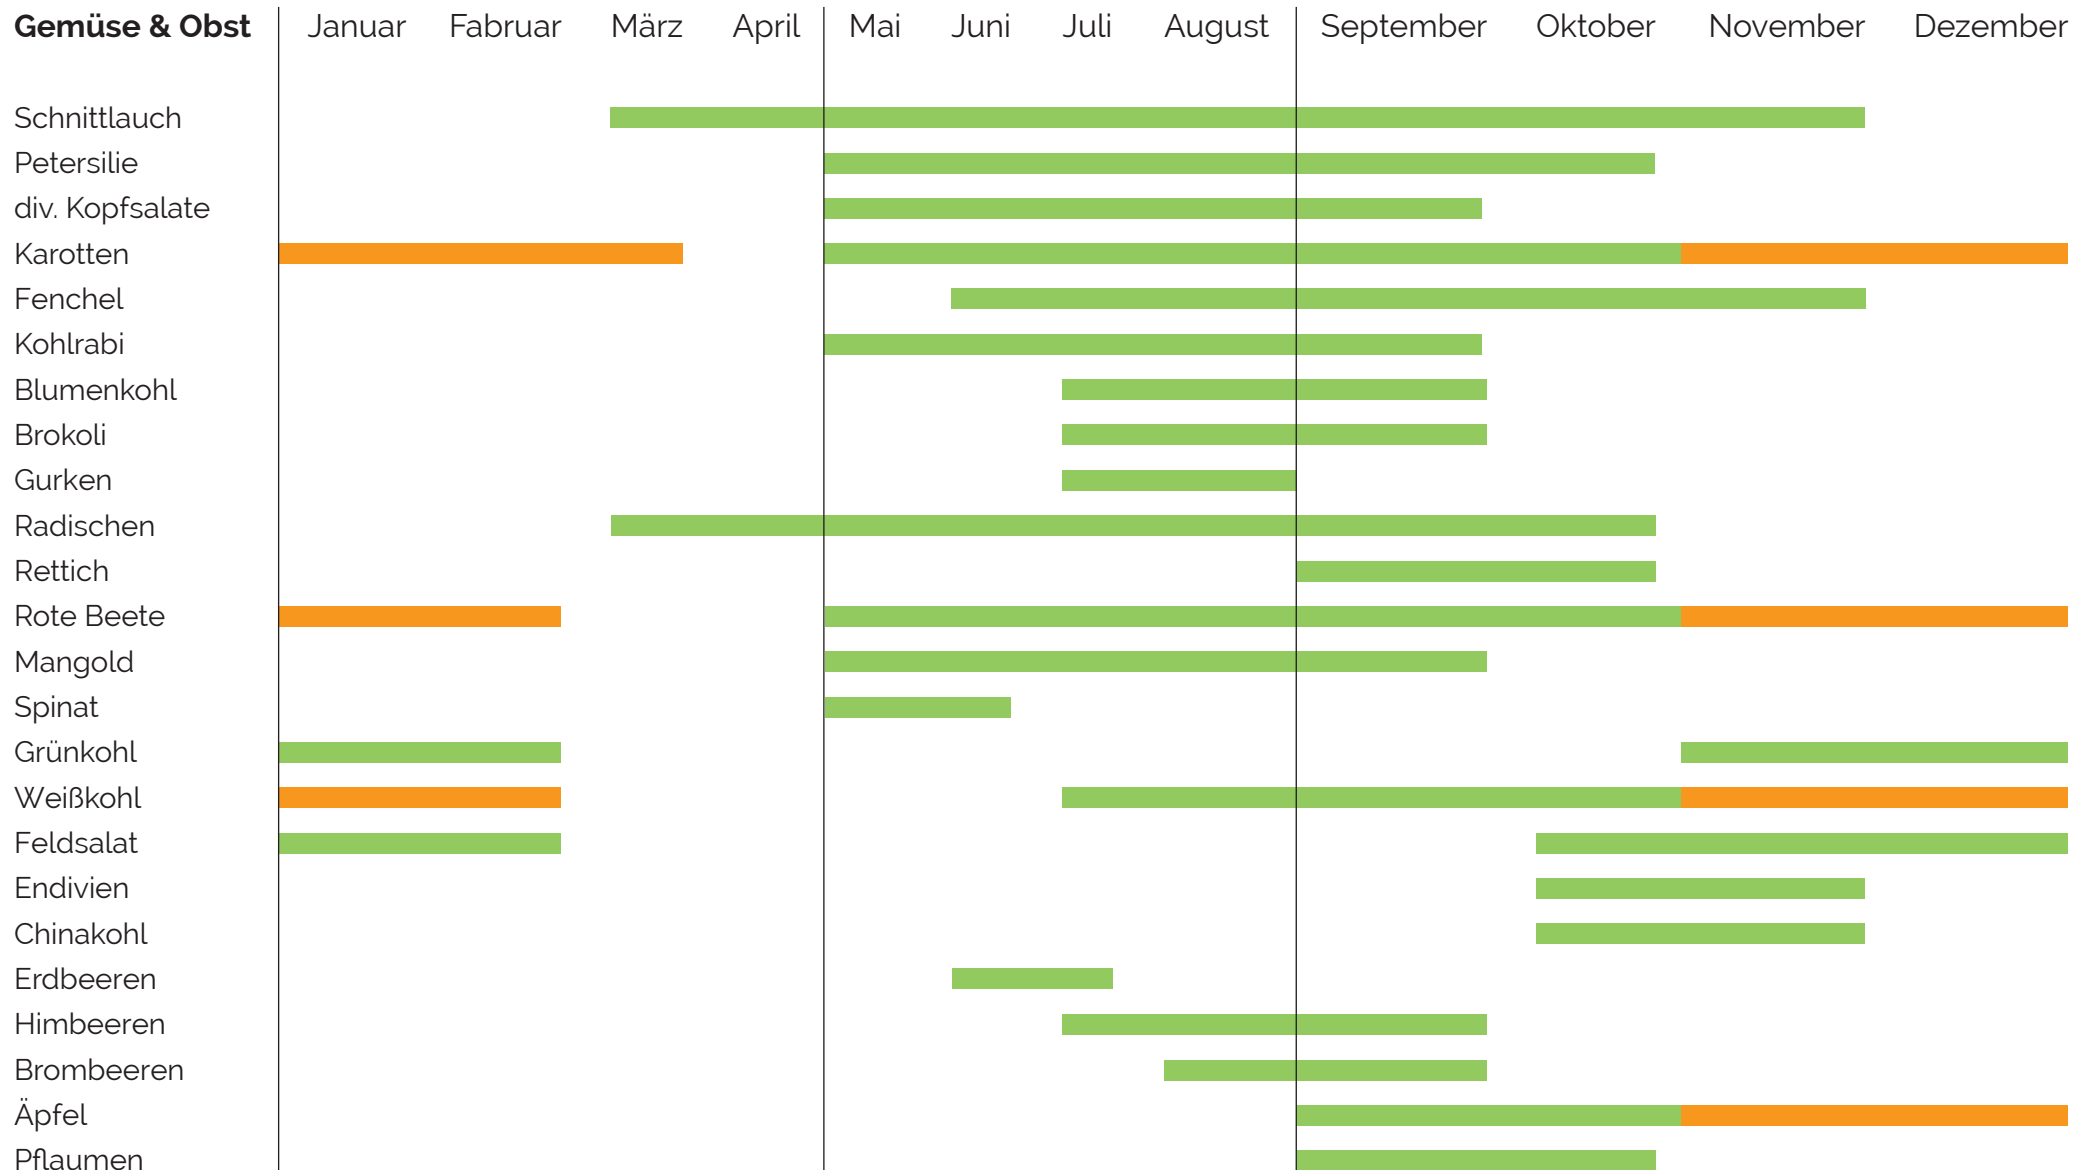

# Ernte Tabelle

Legende

mögliche Erntezeit

mögliche Lagerzeit

Die Erntetabelle dient als Überblick, wann in etwa die üblichen Erntetermine für die einzelnen Produkte sind. Sie trifft keine Aussage darüber, ob die Produkte zum angegebenen Zeitpunkt auch tatsächlich zur Verfügung stehen. Dies ist im Einzelfall von der Witterung sowie von Schädlings-/ Krankheitsdruck abhängig und kann starken Schwankungen unterworfen sein.